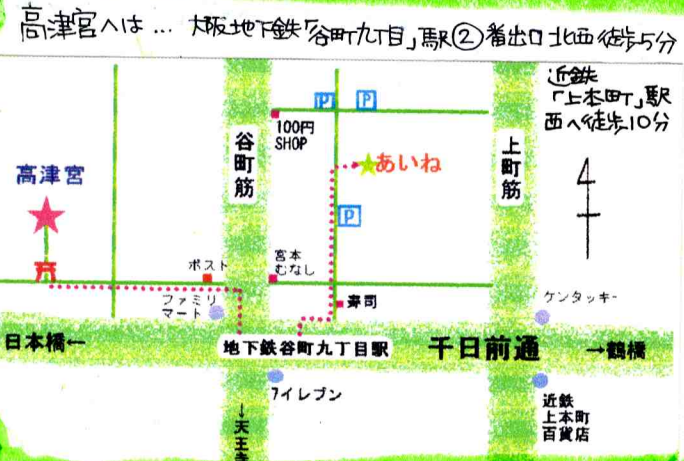

無料講座・ワークショップ

- 10:30~12:00
おじめのホメオパシー
(ホメオパシー・ジャパン/四天王寺寺内)
- 12:00~13:00
布ナキンのすすめ (ティアア)
- 14:00~15:00
自然農のあるライフスタイル
(たるとる自然農園)
- 15:00~16:00
おなかの大切さを知ってますか?
(鳳凰腸病院副院長 河合功:
Xマイカルアロマセラピー-Blume玉刺直美)
- 16:00~17:00
鍼灸のすすめ (味田甲子鍼灸院)
- ♥ ホメオパシー・ジャパン / 日本ホメオパシーセンター大坂四天王寺 (商品販売・セミナー相談会(12時~13時)もあり)
- ♥ Blume (アロマハーブ)
- ★ 布おもち TAN-TAN
- ★ スロ-クロ-ズ(糸紡ぎ)
- ★ Hare Hare (人形織り!)

10:00~12:00
自然育児友の会のお茶会 無料

13:00~15:00
真弓定夫先生講演会 有料 2000円
「自然流育児のすすめ」

当日はゴミを減らすために
マイカ、マイバシ、マイバック、マイバッグ
ご持参力をおねがひします。

高津公園

- 日本赤十字救済センター
- ドキドキ考古学・夢ネット
- ECC 社会貢献センター
- ★ 外遊びの会 リリパートナー
- ★ アトリエ SUYO (手織)
- ★ MAYA BERRY EARTH COMPANY (ベリ-ダンス) etc. etc....

活動紹介コーナー

一緒にお祭をつくりませんか?
ボランティアスタッフ募集中

・お問合せ・
INE(あいね)谷町九丁目
代表 原 11 ね子
大阪市中央区上汐 2-5-25
TEL 06-6767-0002
FAX 06-6718-5100
<http://www.fairtrade-osaka.jp>